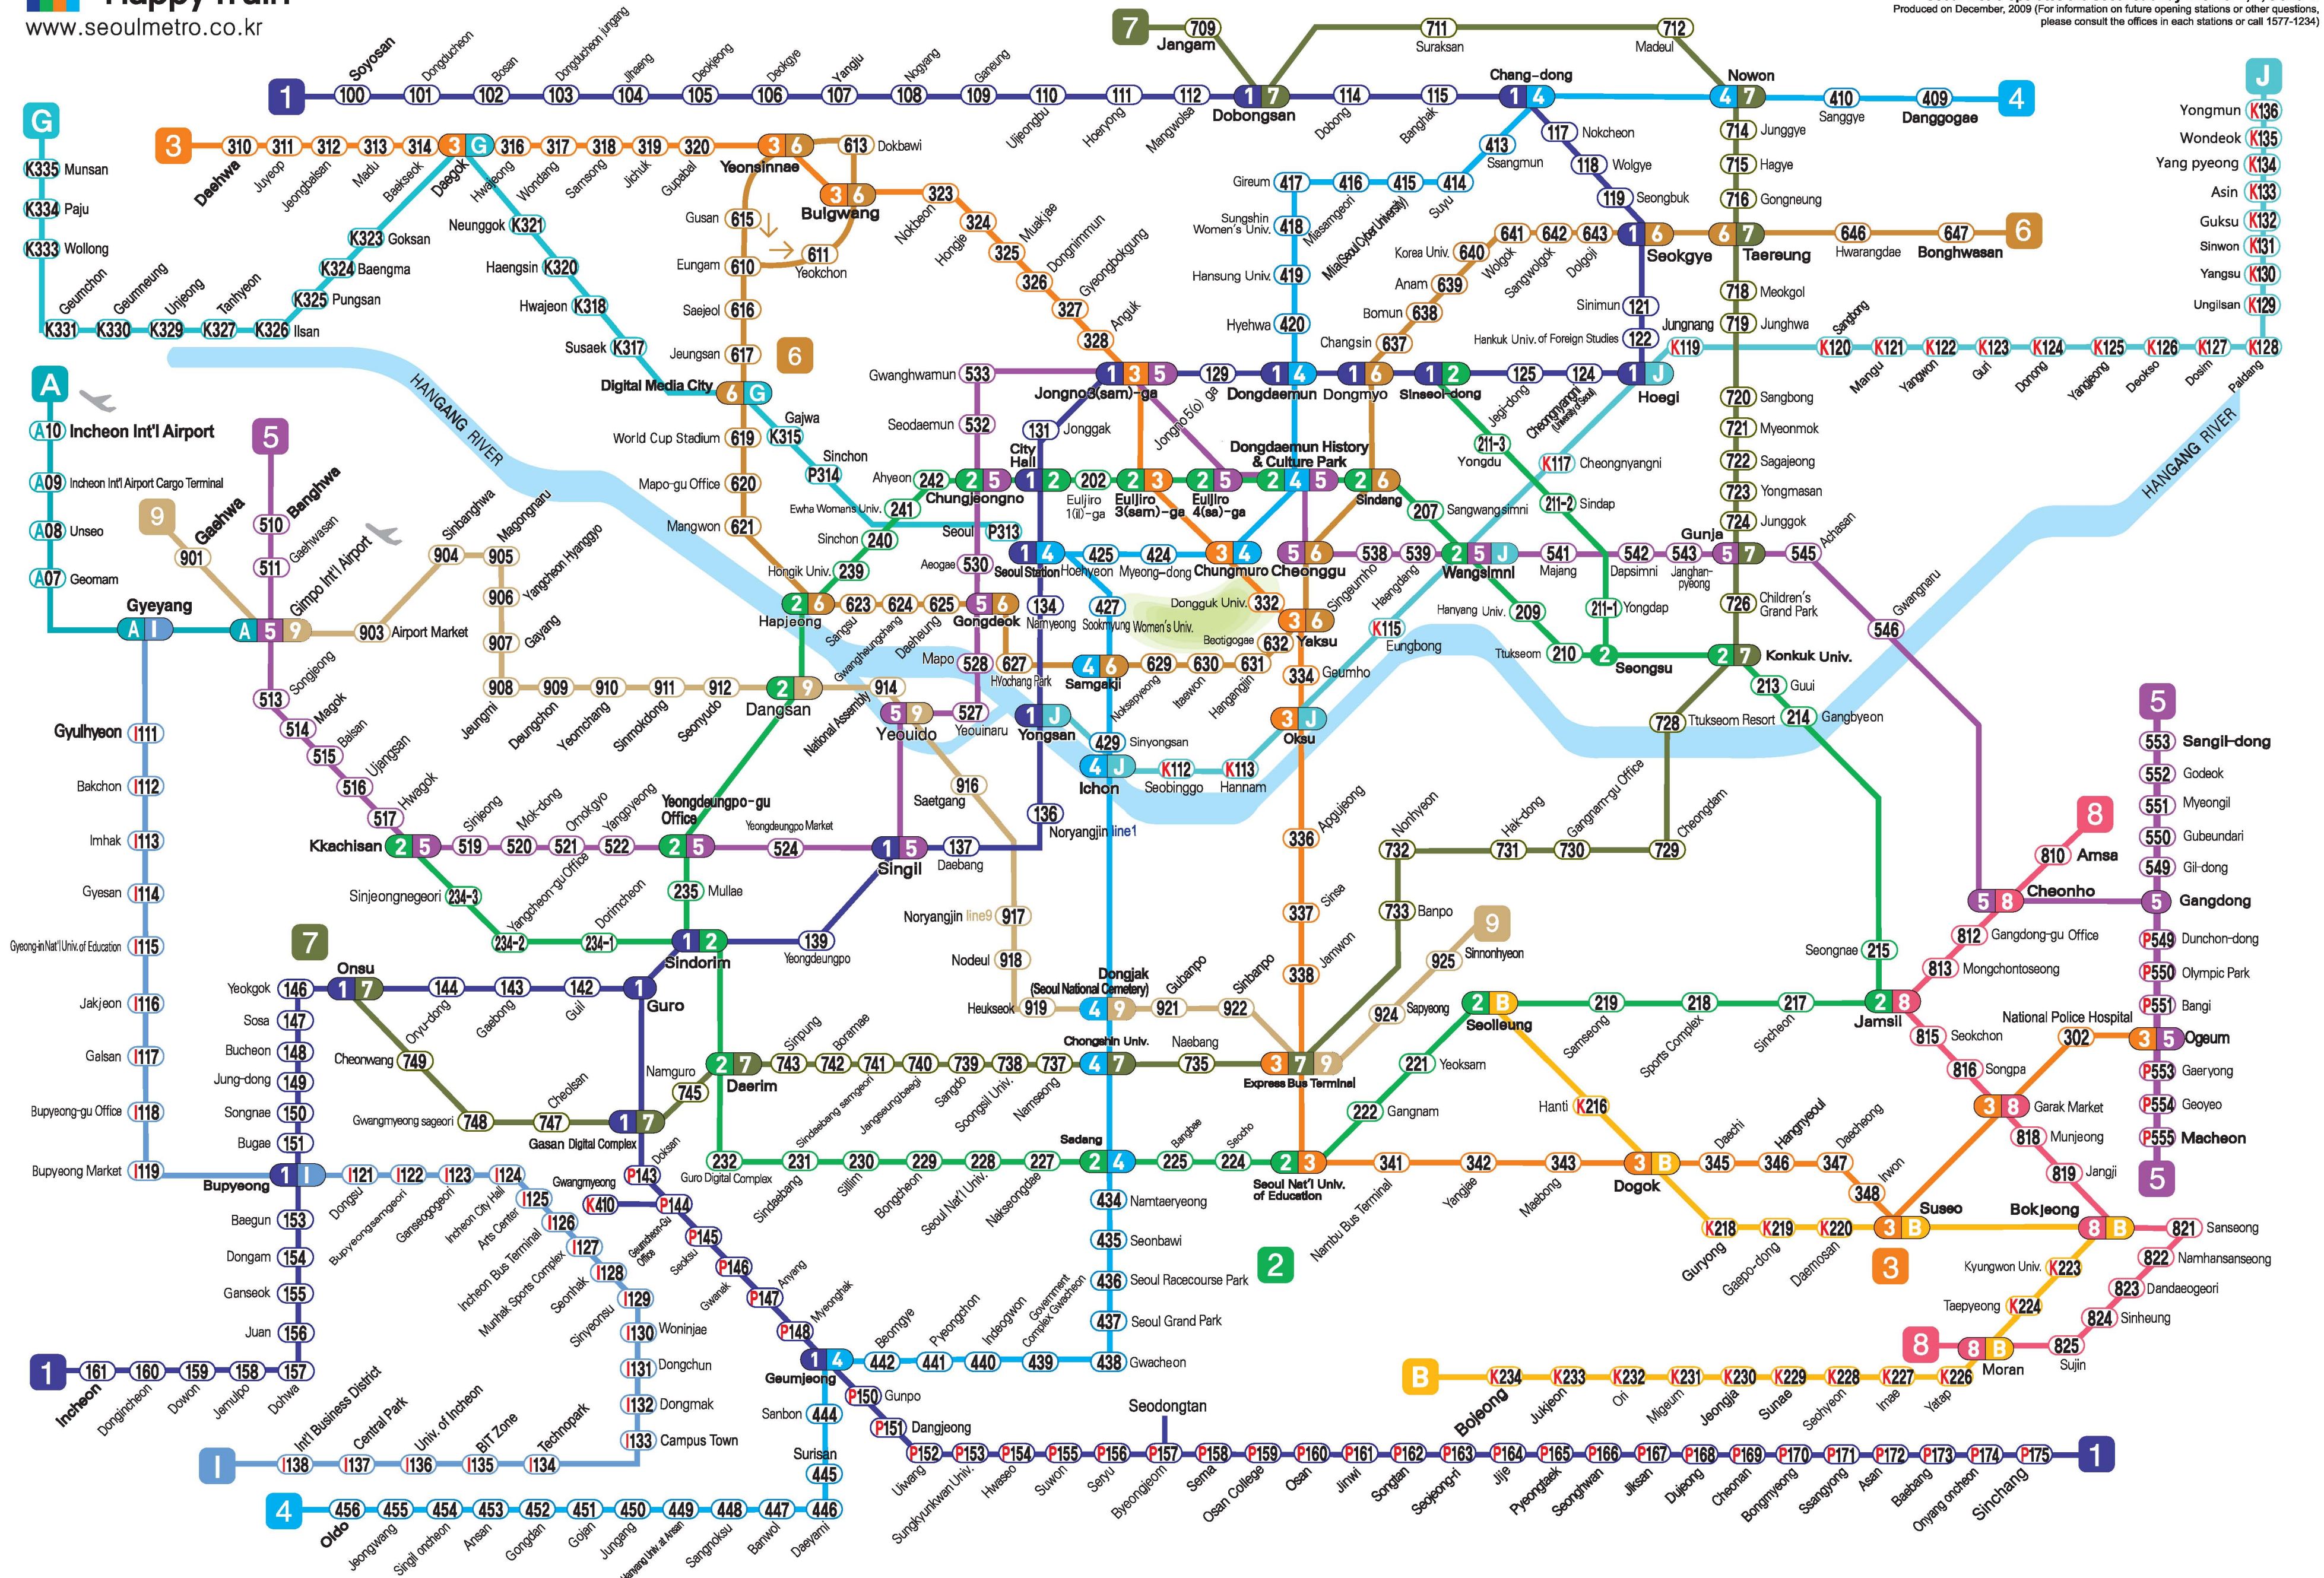

Metro Lines in Seoul Metropolitan Area

ソウルメトロ及び首都圏鉄道路線図 首尔及首都圈路线图

Seoul Metro	ソウルメトロ	首尔metro	S.M.R.T.	都市鉄道公社	都市鉄道公社	Korail	韓国鉄道公社	韓国鉄道公社	I.R.T.C.	仁川地下鉄公社	仁川地下鉄公社
124~133	LINE 1	1号線	500~599	LINE 5	5号線	100~123	LINE 1	1号線	100~138	Incheon Line 1	仁川1号線
201~243	LINE 2	2号線	600~647	LINE 6	6号線	124~126	LINE 3	3号線	139~148	Incheon Line 2	仁川2号線
319~349	LINE 3	3号線	700~759	LINE 7	7号線	127~128	LINE 4	4号線	149~158	Jungang Line	京義線
409~434	LINE 4	4号線	800~828	LINE 8	8号線	129~130	Bundang Line	盆唐線	159~168	Airport Railroad Line	仁川國際空港線
A.R.E.X.	空港鉄道公社	空港鉄道公社	METRO 9			K100~K132	Jungang Line	中央線	169~178	Gyeongui Line	京義線
A7~A10	Airport Railroad Line	空港鉄道公社	901~925	LINE 9	9号線	P100~P175	Gyeongui Line	京義線	179~188	Point	分線

Seoul Metro operates the Seoul subway line No. 1, 2, 3 and 4.
Produced on December, 2009 (For information on future opening stations or other questions, please consult the offices in each stations or call 1577-1234)